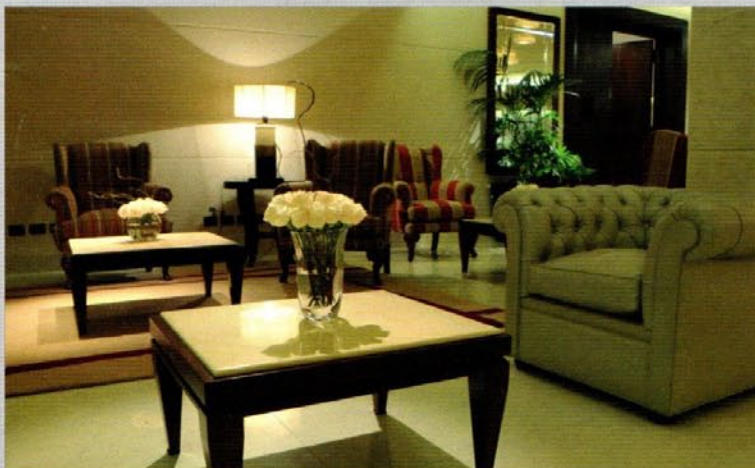

Nuevas formas de la Arquitectura

Opera de Sidney,
Australia

Bingo Adrogué

Un lugar
para concretar
los sueños

Holiday Inn

Fusión ideal
entre lo moderno
y lo clásico

Sofisticación, diseño y simplicidad,
una fusión ideal donde de manera
armónica se combinan la
funcionalidad de los elementos
modernos y la elegancia de lo clásico.

Holiday Inn Ezeiza Airport

Estudio de Arquitectura AR

Proyecto y Dirección de Obra:

Oscar Andriolo & Sergio Rey
Monte Grande - Buenos Aires
arqsergiorey@hotmail.com

Superficie Hotel: 9.248 m²

Hotel completo: 6.416m²

Ampliación: 2.832m²

El Holiday Inn Buenos Aires Ezeiza Airport se caracteriza por conjugar tecnología, formas y texturas, en armonía con un entorno natural.

De estilo moderno, con originales detalles autóctonos, el establecimiento dispone de todos los servicios y calidez de su personal para convertir la estadía de sus huéspedes en inolvidable. Rodeado de una atmósfera natural y saludable combinado con una estratégica ubicación y servicios para satisfacer las necesidades de los clientes más exigentes, Holiday Inn Buenos Aires Ezeiza